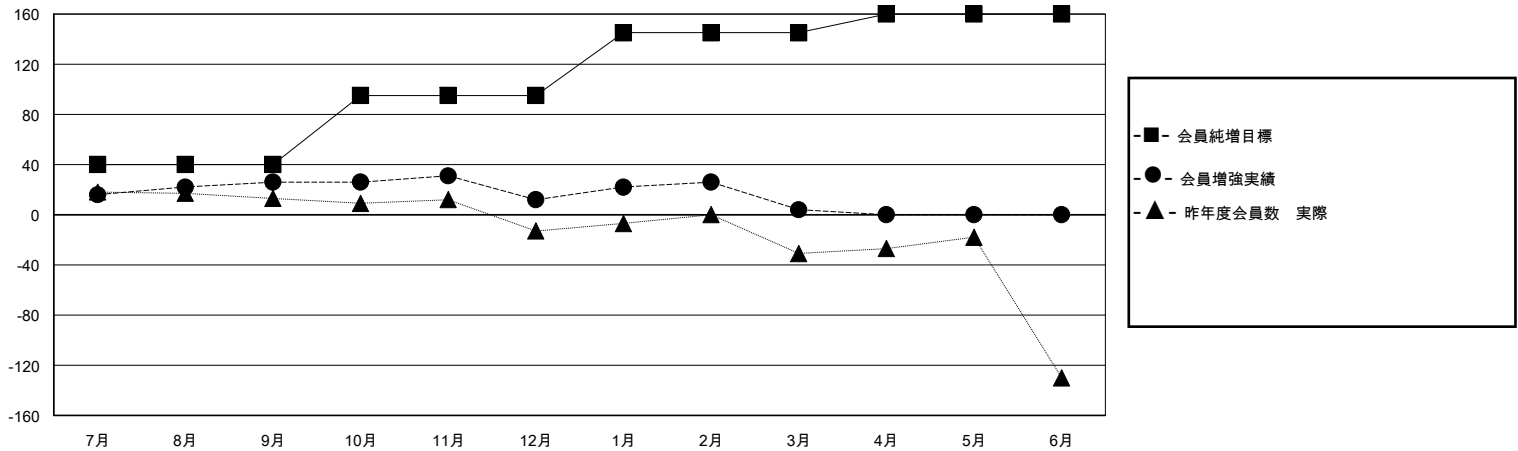

MONTHLY MEMBERSHIP PROGRESS REPORT

District 336 B

Results as of: 3/31/2024

GMT:

地域 JAPAN

GMT会則地域

クラブ				名			
結果: 2023-2024				結果: 2023-2024			
四半期	新クラブ目標	新クラブ	解散クラブ	四半期	会員純増目標	会員増強実績	退会者(転籍を含む)実際
7月/8月/9月	0	0	1	7月/8月/9月	40	76	47
10月/11月/12月	1	0	0	10月/11月/12月	55	29	43
1月/2月/3月	0	0	0	1月/2月/3月	50	46	52
4月/5月/6月	0	0	0	4月/5月/6月	15	0	0

新クラブ目標及び実績累計

会員目標及び実績累計

解散クラブ: 1	52 CLUBS OF 83 一名以上の新会員を登録	男女別
退会者		男性 1,996 (84.25%)
物故会員 18		女性 373 (15.75%)
クラブ解散 0	会員累計データを見るには、ここをクリック	世帯主/家族会員合計 349
その他 124		国際会費半額の家族会員 191
合計 142		